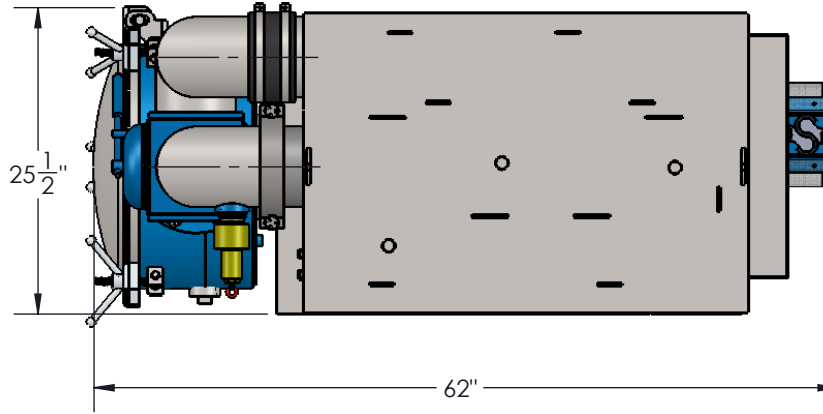

TOP VIEW

LEFT VIEW

**1600 CFM (28" Hg)
BLOWER RB-DV-85**

	IMPÉR.	MÉTR.
FRACTION:	±1/16"	±2.0mm
DECIMAL/DECIMAL:	±0.015"	±0.5mm
ANGULAIRE/ANGLE:	±1°	±1°

CE DESSIN EST LA PROPRIÉTÉ EXCLUSIVE DE SURPRESSEUR 4S
THIS DRAWING IS THE EXCLUSIVE PROPERTY OF SURPRESSEUR 4S

CONCEPTEUR / DESIGNER V.B.	DATE 2015/08/07
VERIFIE PAR / CHECKED BY D.L.	DATE 2015/08/11
ECHELLE / SCALE: 1:20	FORMAT A

DESCRIPTION :
DLDV-85cab
GENERAL ARRANGEMENT
STANDARD
ERROR!Description 4

Référence / References : --

Trailer par / ASSY Process by :

Poids / Weights : 1750 LBS

101, DE L'ISERE CANDIAC, QC, CANADA
JSR 0M6, TEL.: 450-619-6363, FAX.: 450-619-9696

DESSIN NO / DRAWING NO :
DLDV85_GA_DSC_cab

FEUILLE SHEET 1/1

Rev 0