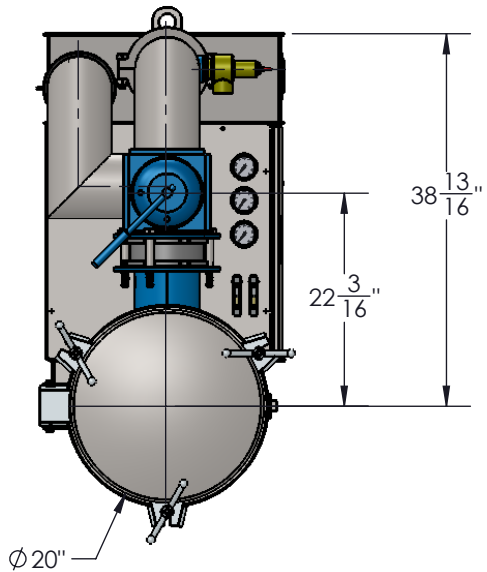

LEFT VIEW

**1600 CFM (28" Hg)
BLOWER RB-DV-85**

	IMPÉR.	MÉTR.
FRACTION:	±1/16"	±2.0mm
DECIMAL/DECIMAL:	±0.015"	±0.5mm
ANGULAIRE/ANGLE:	±1°	±1°

CE DESSIN EST LA PROPRIÉTÉ EXCLUSIVE DE SURPRESSEUR 4S
THIS DRAWING IS THE EXCLUSIVE PROPERTY OF SURPRESSEUR 4S

CONCEPTEUR / DESIGNER V.B.	DATE 2015/08/07
VERIFIE PAR / CHECKED BY D.L.	DATE 2015/08/11
ECHELLE / SCALE: 1:20	FORMAT A

DESCRIPTION :
DLDV-85cab
GENERAL ARRANGEMENT
STANDARD
ERROR!Description 4

Référence / References : --

Trailer par / ASSY Process by :

Poids / Weights : 1750 LBS

101, DE L'ISERE CANDIAC, QC, CANADA
JSR 0M6, TEL.: 450-619-6363, FAX.: 450-619-9696

DESSIN NO / DRAWING NO :
DLDV85_GA_DSC_cab

FEUILLE SHEET 1/1

Rev 0