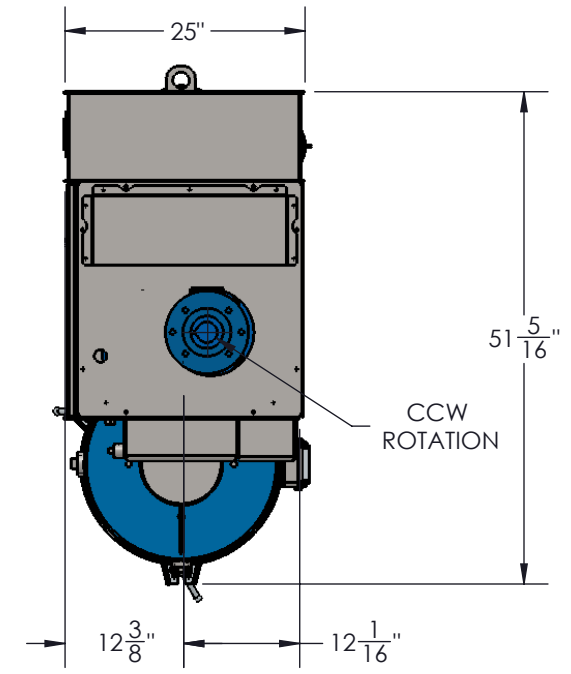

ISO VIEW

RIGHT VIEW

**1600 CFM (28" Hg)
BLOWER RB-DV-85**

	IMPÉR.	MÉTR.
FRACTION:	±1/16"	±2.0mm
DECIMAL/DECIMAL:	±0.015"	±0.5mm
ANGULAIRE/ANGLE:	±1°	±1°

CE DESSIN EST LA PROPRIÉTÉ EXCLUSIVE DE SURPRESSEUR 4S
THIS DRAWING IS THE EXCLUSIVE PROPERTY OF SURPRESSEUR 4S

CONCEPTEUR / DESIGNER V.B.	DATE 2015/08/07
VERIFIE PAR / CHECKED BY D.L.	DATE 2015/08/11
ECHELLE / SCALE: 1:20	FORMAT A

DESCRIPTION :
DLDV-85cab
GENERAL ARRANGEMENT
STANDARD
ERROR!Description 4

Référence / References : --

Trailer par / ASSY Process by :

Poids / Weights : 1750 LBS

101, DE L'ISERE CANDIAC, QC, CANADA
JSR 0M6, TEL.: 450-619-6363, FAX.: 450-619-9696

DESSIN NO / DRAWING NO :
DLDV85_GA_DSC_cab

FEUILLE SHEET 1/1

Rev 0