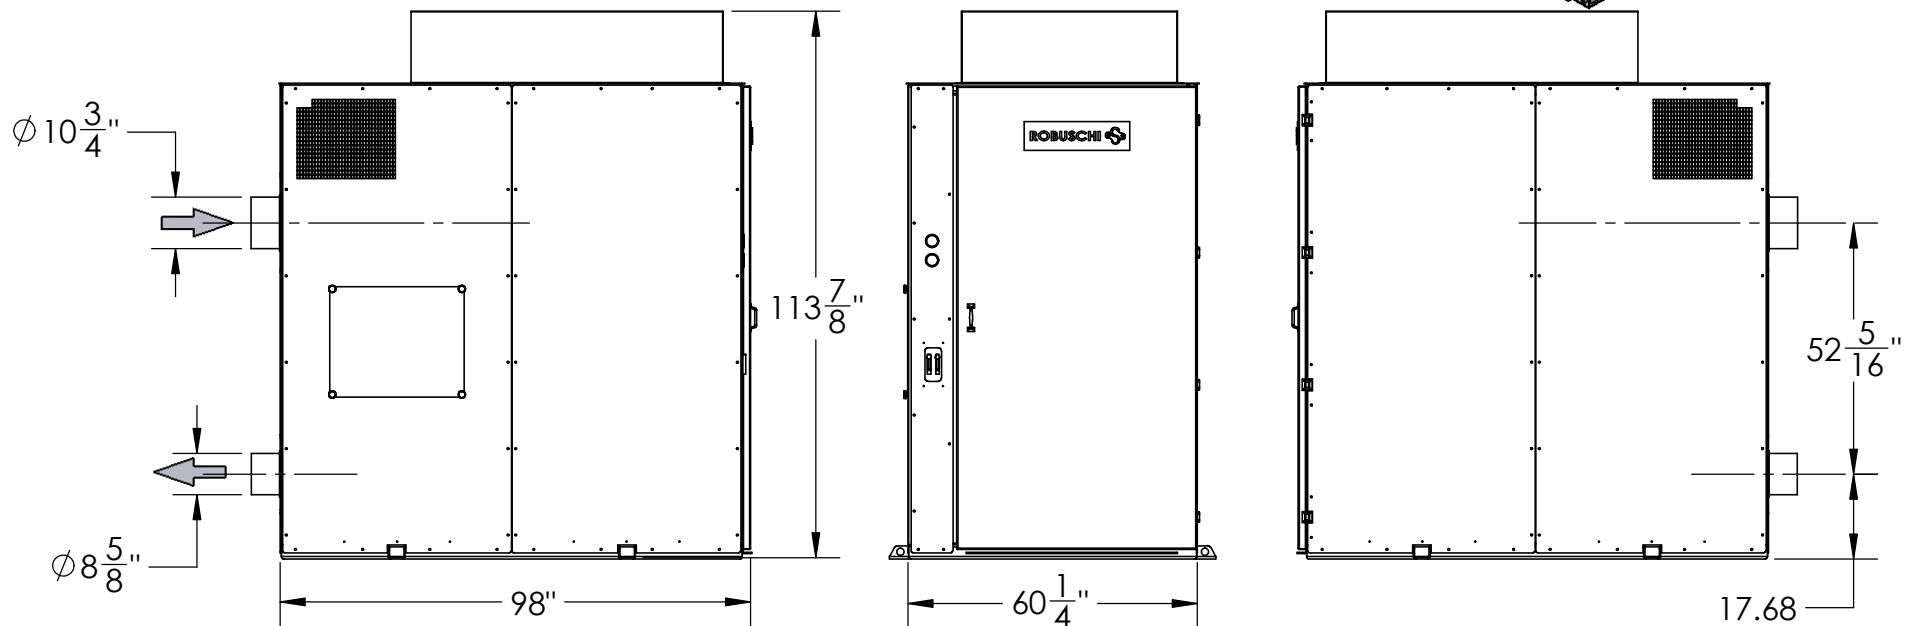

# ROBOX evolution-4 DD

 <b>SURPRESSEUR 4S</b>	TOLÉRANCES GÉNÉRALES, SAUF INDICATION CONTRAIRE GENERAL TOLERANCES, UNLESS NOTED OTHERWISE	CE DESSIN EST LA PROPRIÉTÉ EXCLUSIVE DE SURPRESSEUR 4S THIS DRAWING IS THE EXCLUSIVE PROPERTY OF SURPRESSEUR 4S		DESCRIPTION : ROBUSCHI PACKAGE DIRECT DRIVE ES-106-4C, MOTOR 125HP --	
	IMPÉB. MÉTBL. FRACTION: ±1/16" ±2.0mm DECIMAL/DECIMAL: ±0.015" ±0.5mm ANGULAIRE/ANGLE: ±1° ±1°	CONCEPTEUR / DESIGNER VB	DATE 7.05.2015	VERIFIE PAR / CHECKED BY D.L.	DATE AA/MM/JJ
	ECHELLE / SCALE: 1:40	FORMAT A	DESSIN NO / DRAWING NO : <b>ES_EL_106_125HP_4C_DD</b>		
Référence / References : --	Traiter par / ASS Process by :	Poids / Weights : 7300LBS	FEUILLE SHEET 1/1		Rev 0

Référence / References : --

Traiter par / ASS  
Process by :

Poids / Weights : 7300LBS

101, DE L'ISERE CANDIAC, QC, CANADA  
J5R 0M6, TEL.: 450-619-6363, FAX.: 450-619-9696

DESSIN NO / DRAWING NO :  
**ES\_EL\_106\_125HP\_4C\_DD**