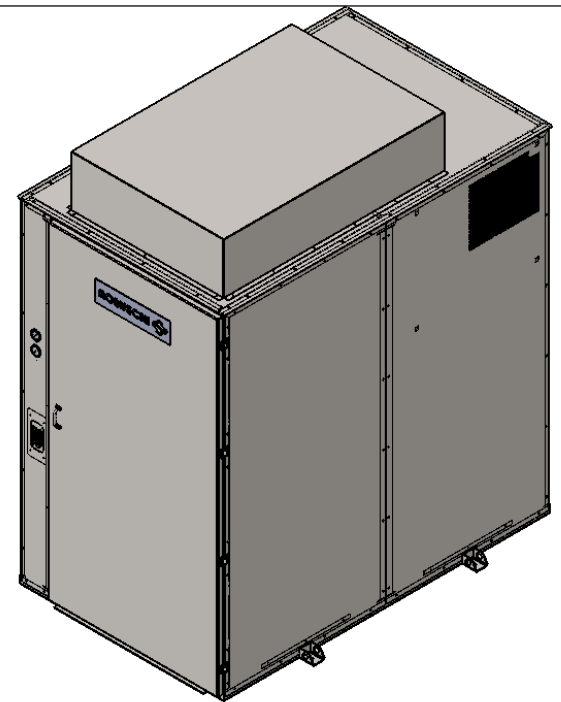

# ROBOX evolution-4 DD

 <b>SURPRESSEUR 4S</b>	TOLÉRANCES GÉNÉRALES, SAUF INDICATION CONTRAIRE GENERAL TOLERANCES, UNLESS NOTED OTHERWISE	CE DESSIN EST LA PROPRIÉTÉ EXCLUSIVE DE SURPRESSEUR 4S THIS DRAWING IS THE EXCLUSIVE PROPERTY OF SURPRESSEUR 4S		DESCRIPTION : ROBUSCHI PACKAGE DIRECT DRIVE ES-106-4C, MOTOR 125HP --	
	IMPÉB. MÉTBL. FRACTION: ±1/16" ±2.0mm DECIMAL/DECIMAL: ±0.015" ±0.5mm ANGULAIRE/ANGLE: ±1° ±1°	CONCEPTEUR / DESIGNER VB	DATE 7.05.2015	VERIFIE PAR / CHECKED BY D.L.	DATE AA/MM/JJ
	ECHELLE / SCALE: 1:40	FORMAT A	DESSIN NO / DRAWING NO : <b>ES_EL_106_125HP_4C_DD</b>		
Référence / References : --	Traiter par / ASS Process by :	Poids / Weights : 7300LBS	FEUILLE SHEET 1/1		Rev 0